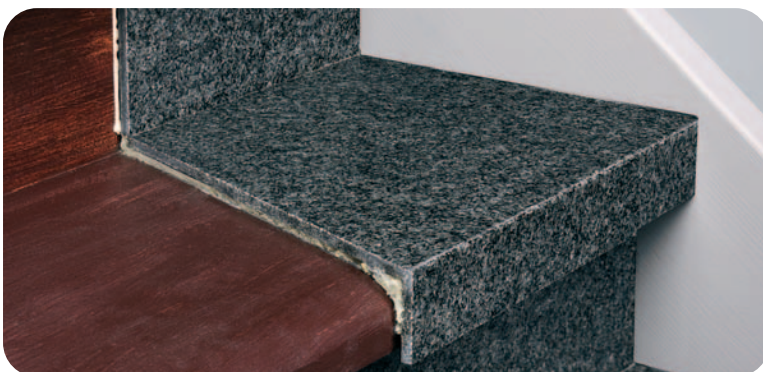

vorher

nachher

STONE-LINE Maß-Treppenstufen lassen sich sehr schnell verlegen

www.dress-system.de

Handfeste Vorteile:

- ┌ für alle Treppenarten geeignet
- ┌ stabil und dauerhaft
- ┌ 16 edle Natursteine zur Auswahl
- ┌ hoch belastbar wie Steinstufen, aber nur 8 mm dick
- ┌ keine statischen Probleme, da nicht schwerer als Massivholz
- ┌ exakte Maßanfertigung für Ihre Treppe, daher sehr schnell und sauber verlegt
- ┌ alles zum garantierten Festpreis