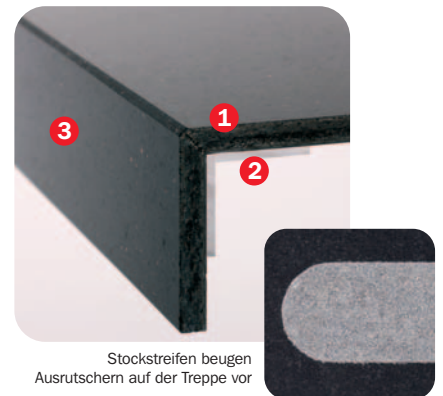

dress-System bietet die Sicherheit eines erfahrenen Treppenrenovierungspartners mit moderner Fertigung, hoher Qualität und kompetenten Partnern für Beratung und Montage.

Beratung, Materialauswahl, Angebot

Rufen Sie einfach bei uns an und vereinbaren Sie einen unverbindlichen Beratungstermin. Vor Ort klären wir mit Ihnen zusammen die Möglichkeiten und den genauen Umfang der Treppenrenovierung. Sie erhalten nach kurzem Maßnehmen ein verbindliches Festpreisangebot über alle gewünschten Leistungen.

Aufmaß, Maßanfertigung

Nach exaktem Übertrag der Treppenmaße auf Schnittschablonen werden die Stein- und Setzstufen im Werk maßgefertigt.

Montage

Die Montage Ihrer neuen Treppenstufen ist unkompliziert und schnell zu realisieren. Bereits nach 10 Minuten sind die Stufen voll belastbar. dress-System Treppen werden "SAUBER" verlegt - ohne Brech- und Schleifarbeiten oder lästige Lösungsmitteldämpfe. Die meisten Treppen sind innerhalb eines Tages fertig renoviert.

STONE-LINE
TREPPENRENOVIERUNG

Individuelle
Maßanfertigung für
Treppen und Böden

Es gibt kaum eine elegantere Art der Treppenrenovierung als mit dem dress STONE-LINE System. Die zeitlose Schönheit des Materials macht aus jeder Treppe ein Schmuckstück, ob im Wohnbereich, Treppenhaus oder im gewerblichen Bereich. STONE-LINE besticht durch eine große Auswahl an

attraktiven Natursteinen für Treppe und Boden. Besonders interessant sind auch die vielfältigen Kombinationsmöglichkeiten mit Massivholz-Elementen. Da die Stufen exakt maßgefertigt sind, ist die Montage sehr schnell erledigt.

STONE-LINE Konstruktion - extrem dünn und extrem stabil

1 STONE-LINE Trittstufen