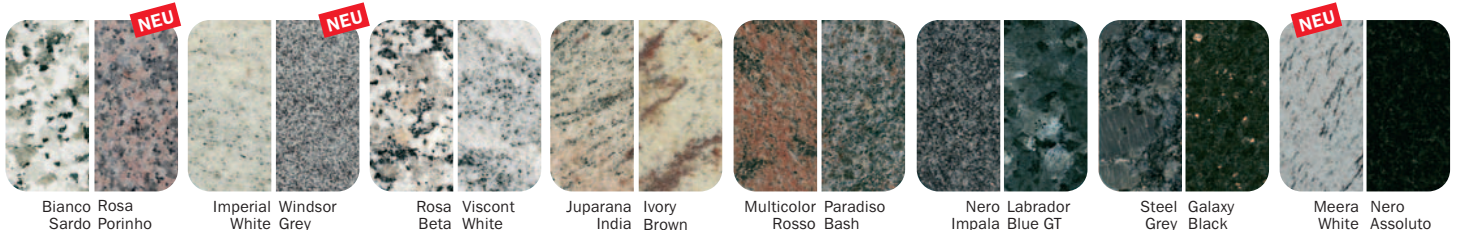

STONE-LINE Naturstein-Auswahl

aus Granit für Trittstufen, Setzstufen, Podeste, Böden und Sockelleisten